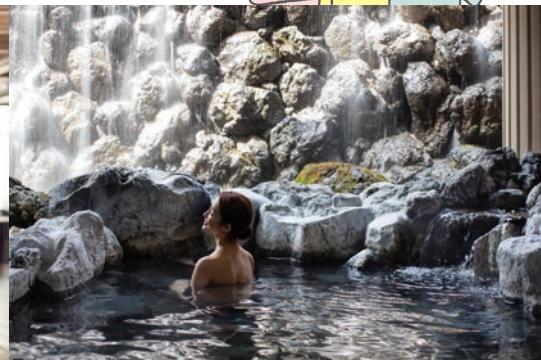

4月の金曜日に大人2名、お子様1名
1泊2食付で宿泊した場合

合計5,500円お得!

ご予約・お問合せは各ホテルまたはWEBサイトへ

伊豆マリオットホテル修善寺
☎ 0558-72-2011

富士マリオットホテル山中湖
☎ 0555-65-6711

軽井沢マリオットホテル
☎ 0267-44-4489

琵琶湖マリオットホテル
☎ 077-585-6300

南紀白浜マリオットホテル
☎ 0739-43-7000